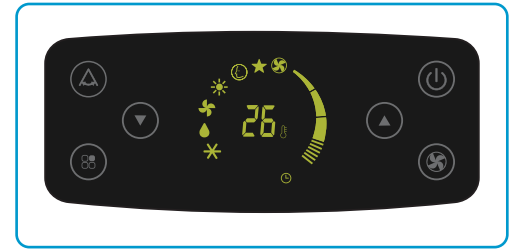

Kolay kullanılabilir kontrol paneli